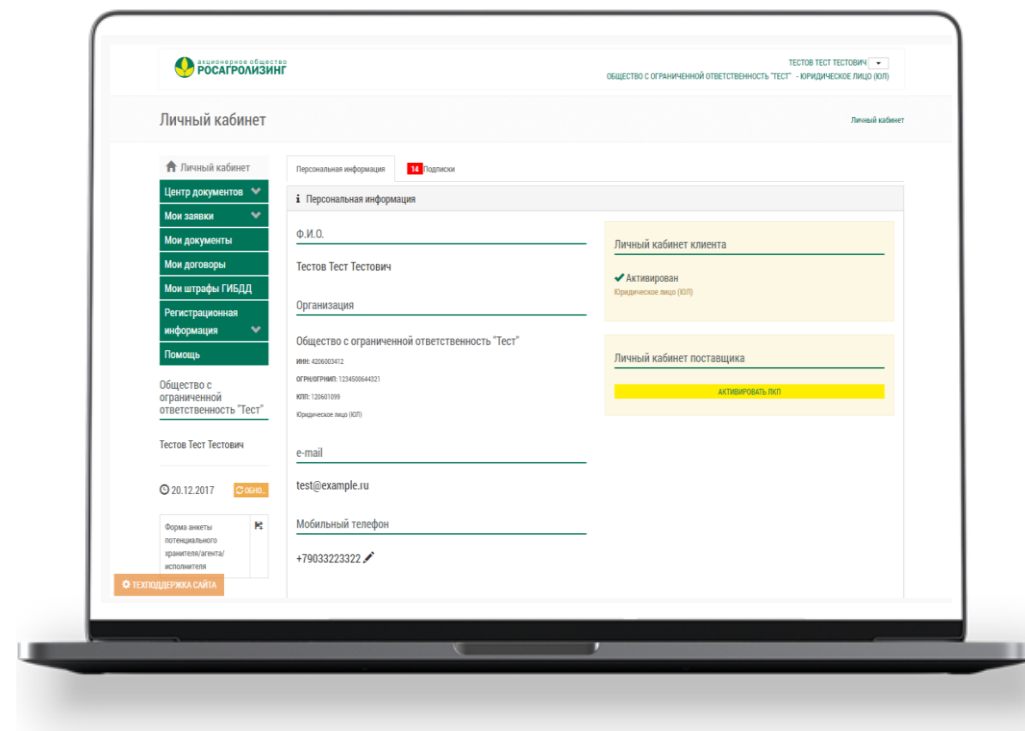

Возможности Личного кабинета:

Сделать расчет и направить заявку

Прикрепить комплект документов

Отслеживать статус заявок

Запрашивать необходимые документы
(счета-фактуры, акты сверки, копии документов для получения
субсидии и т.д.)

Просматривать информацию по действующим договорам
(дата ближайшего платежа, остаток задолженности и т.д.)