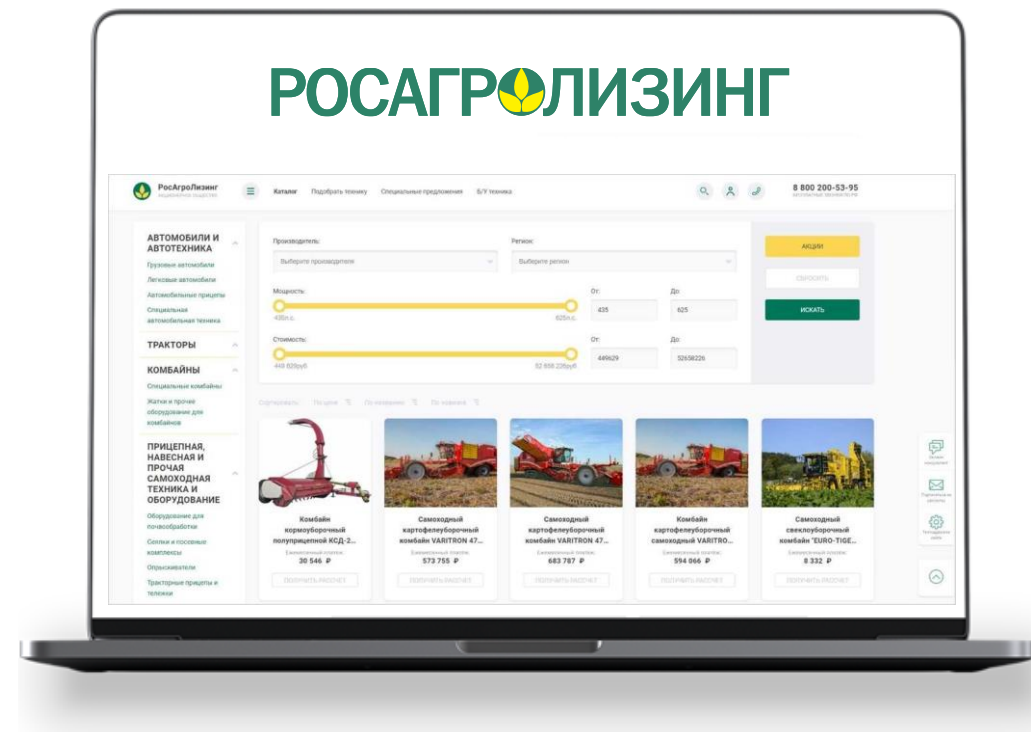

- ✓ Более 17 000 наименований сельхозтехники и оборудования от более чем 250 поставщиков – на одной площадке;
- ✓ **Лизинговый калькулятор** с возможностью произвести предварительный расчет стоимости лизинга;
- ✓ **Удобство коммуникации** – возможность оперативно задать вопрос онлайн или оставить заявку на обратный звонок;
- ✓ **Современный дизайн**;
- ✓ **Удобная** и интуитивно понятная навигация.